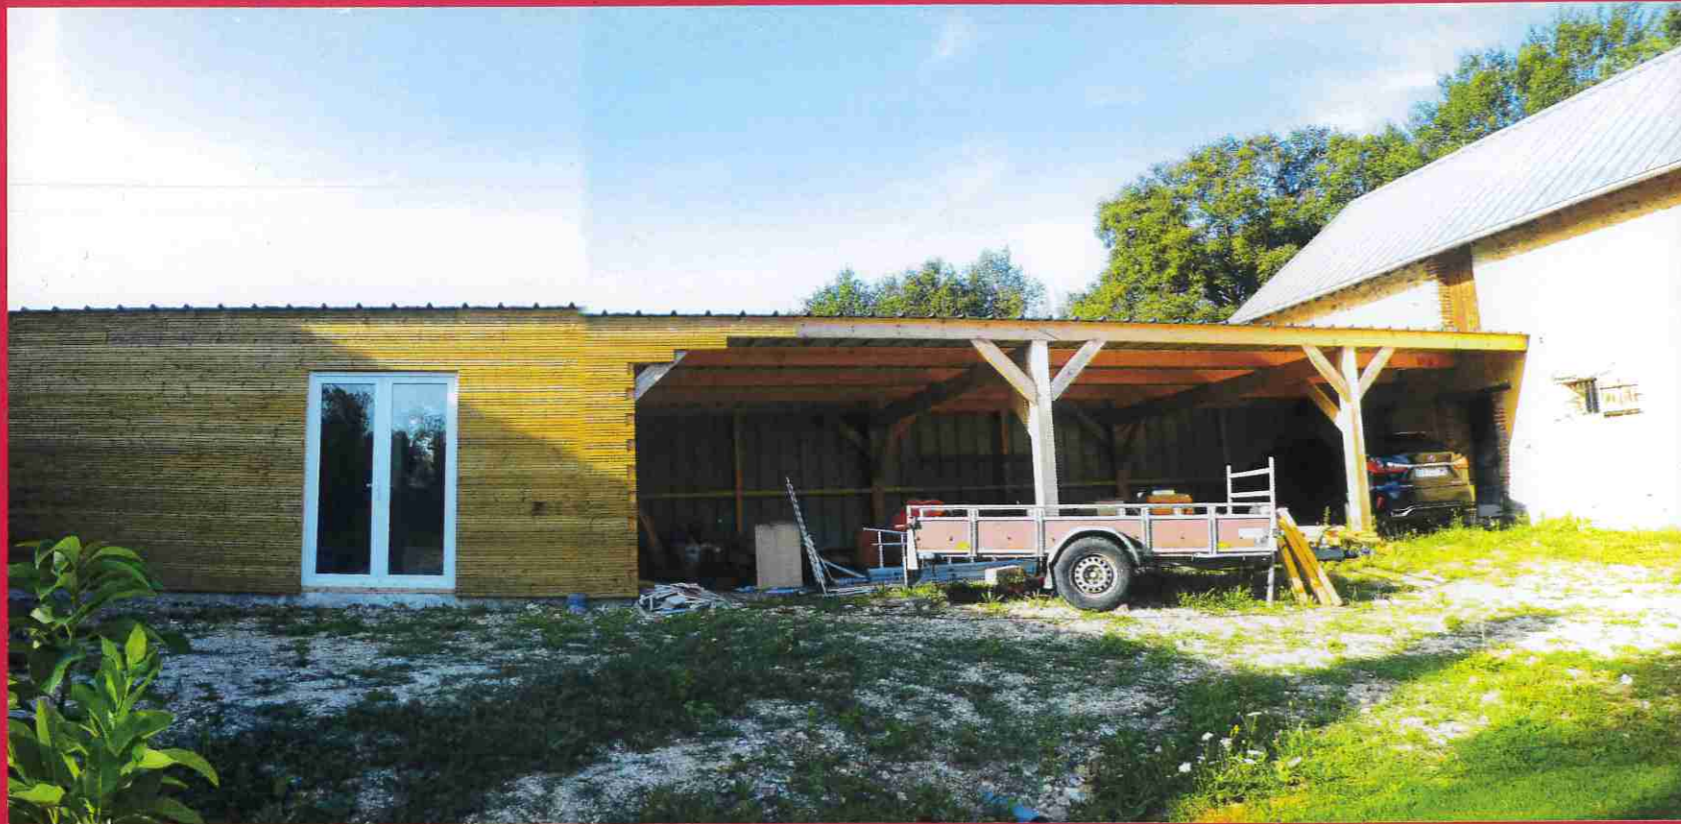

FRICHE

LE MOQUART

CHAMP
SEMÉ EN
SWEET GRASS

CHEMIN AU POURTOUR DE L'ETANG

PARC PRES DE L'HABITATION

INTERIEUR
DU RDV

DEBOTTOIRE

GITE

PREALI

GITE 50m²
EN COURS
D'ACHEVEMENT