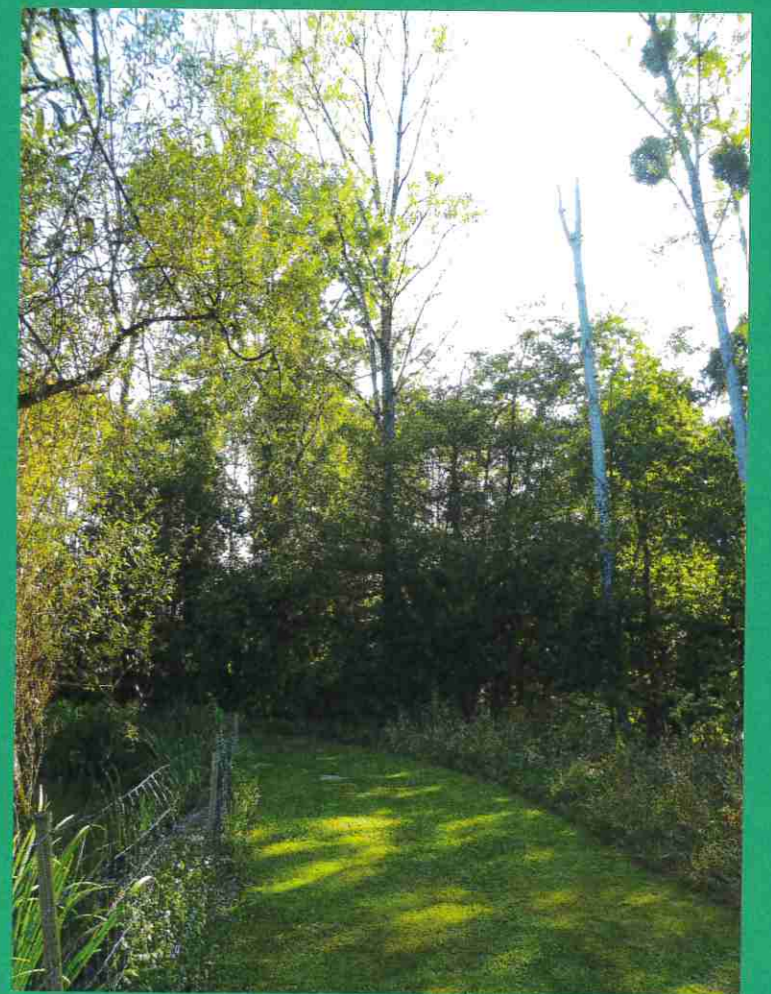

FRICHE

LE MOQUART

CHAMP
SEMÉ EN
SWEET GRASS

CHEMIN AU POURTOUR DE L'ETANG

PARC PRES DE L'HABITATION

INTERIEUR
DU RDV

DEBOTTOIRE

GITE

PREALI

GITE 50m²
EN COURS
D'ACHEVEMENT