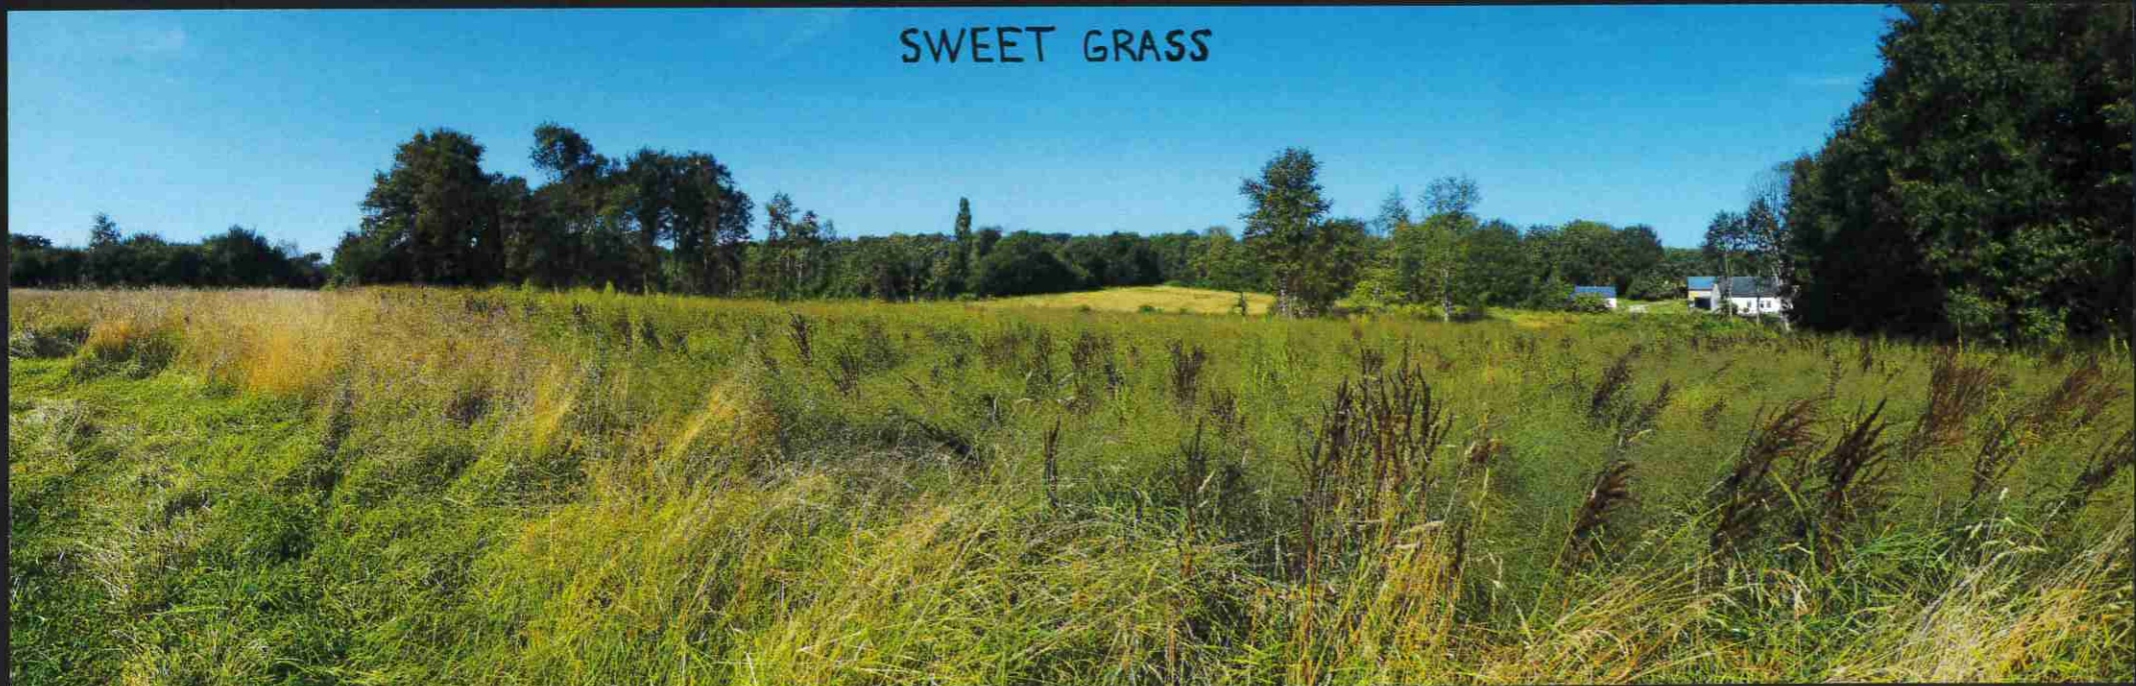

FRICHE

LE MOQUART

CHAMP
SEMÉ EN
SWEET GRASS

CHEMIN AU POURTOUR DE L'ETANG

PARC PRES DE L'HABITATION

INTERIEUR
DU RDV

DEBOTTOIRE

GITE

PREALI

GITE 50m²
EN COURS
D'ACHEVEMENT