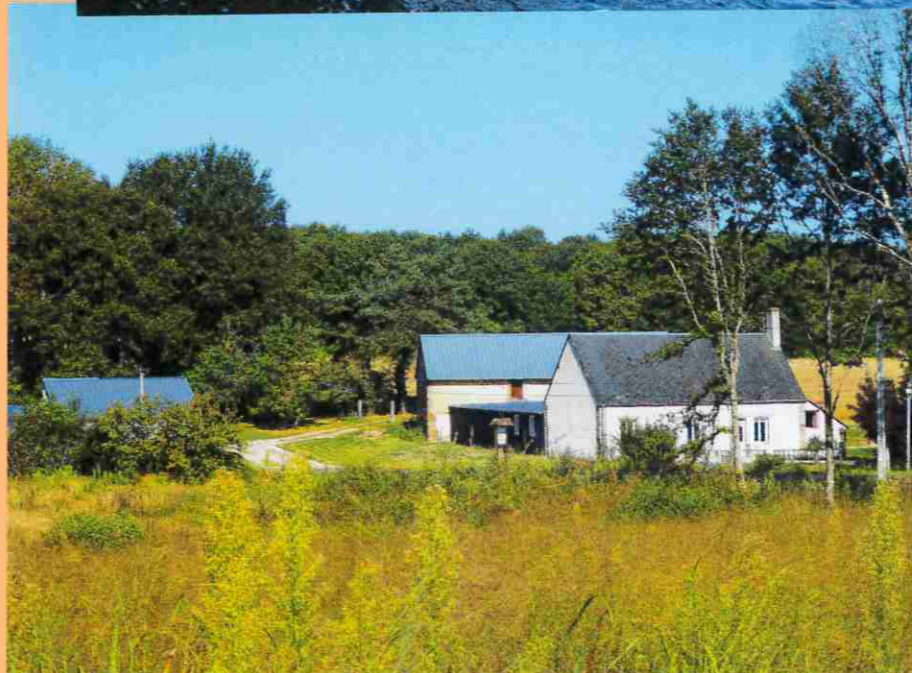

FRICHE

LE MOQUART

CHAMP
SEMÉ EN
SWEET GRASS

CHEMIN AU POURTOUR DE L'ETANG

PARC PRES DE L'HABITATION

INTERIEUR
DU RDV

DEBOTTOIRE

GITE

PREALI

GITE 50m²
EN COURS
D'ACHEVEMENT