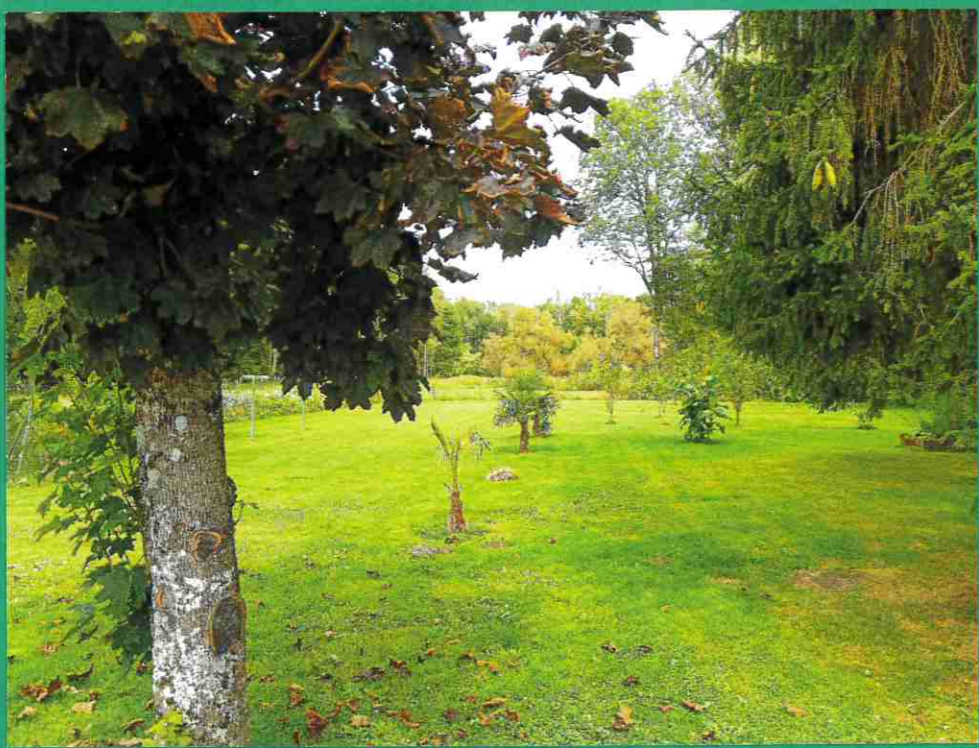

FRICHE

LE MOQUART

CHAMP
SEMÉ EN
SWEET GRASS

CHEMIN AU POURTOUR DE L'ETANG

PARC PRES DE L'HABITATION

INTERIEUR
DU RDV

DEBOTTOIRE

GITE

PREALI

GITE 50m²
EN COURS
D'ACHEVEMENT