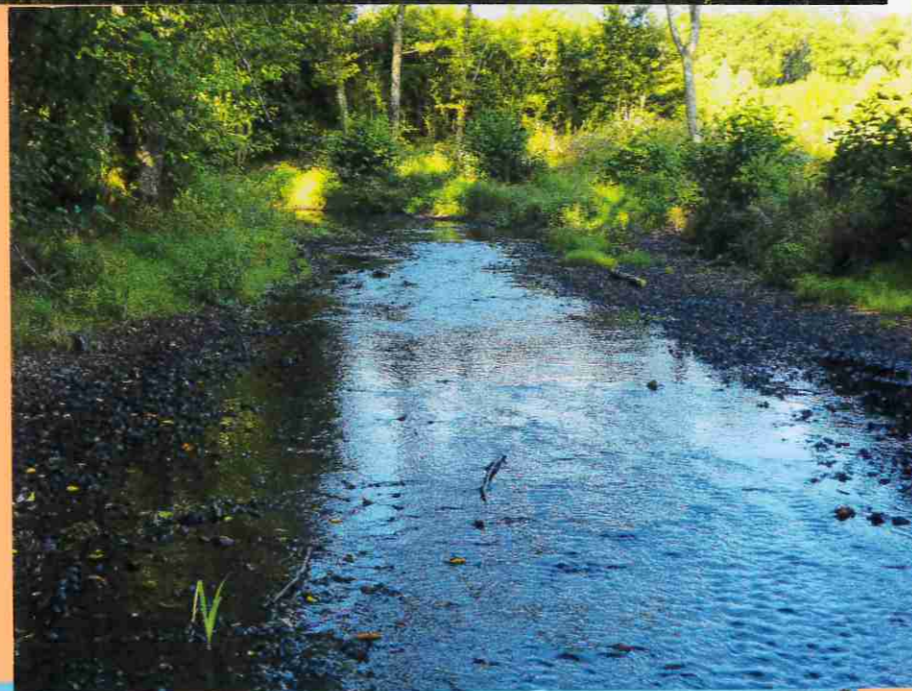

FRICHE

LE MOQUART

CHAMP
SEMÉ EN
SWEET GRASS

CHEMIN AU POURTOUR DE L'ETANG

PARC PRES DE L'HABITATION

INTERIEUR
DU RDV

DEBOTTOIRE

GITE