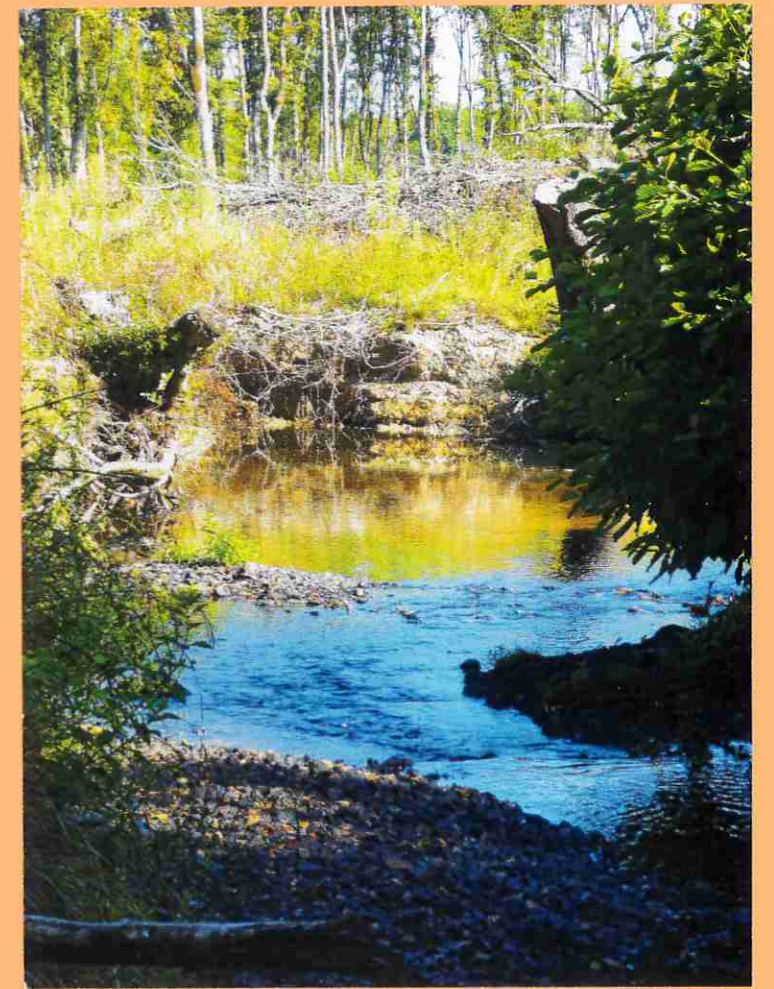

FRICHE

LE MOQUART

CHAMP
SEMÉ EN
SWEET GRASS

CHEMIN AU POURTOUR DE L'ETANG

PARC PRES DE L'HABITATION

INTERIEUR
DU RDV

DEBOTTOIRE

GITE