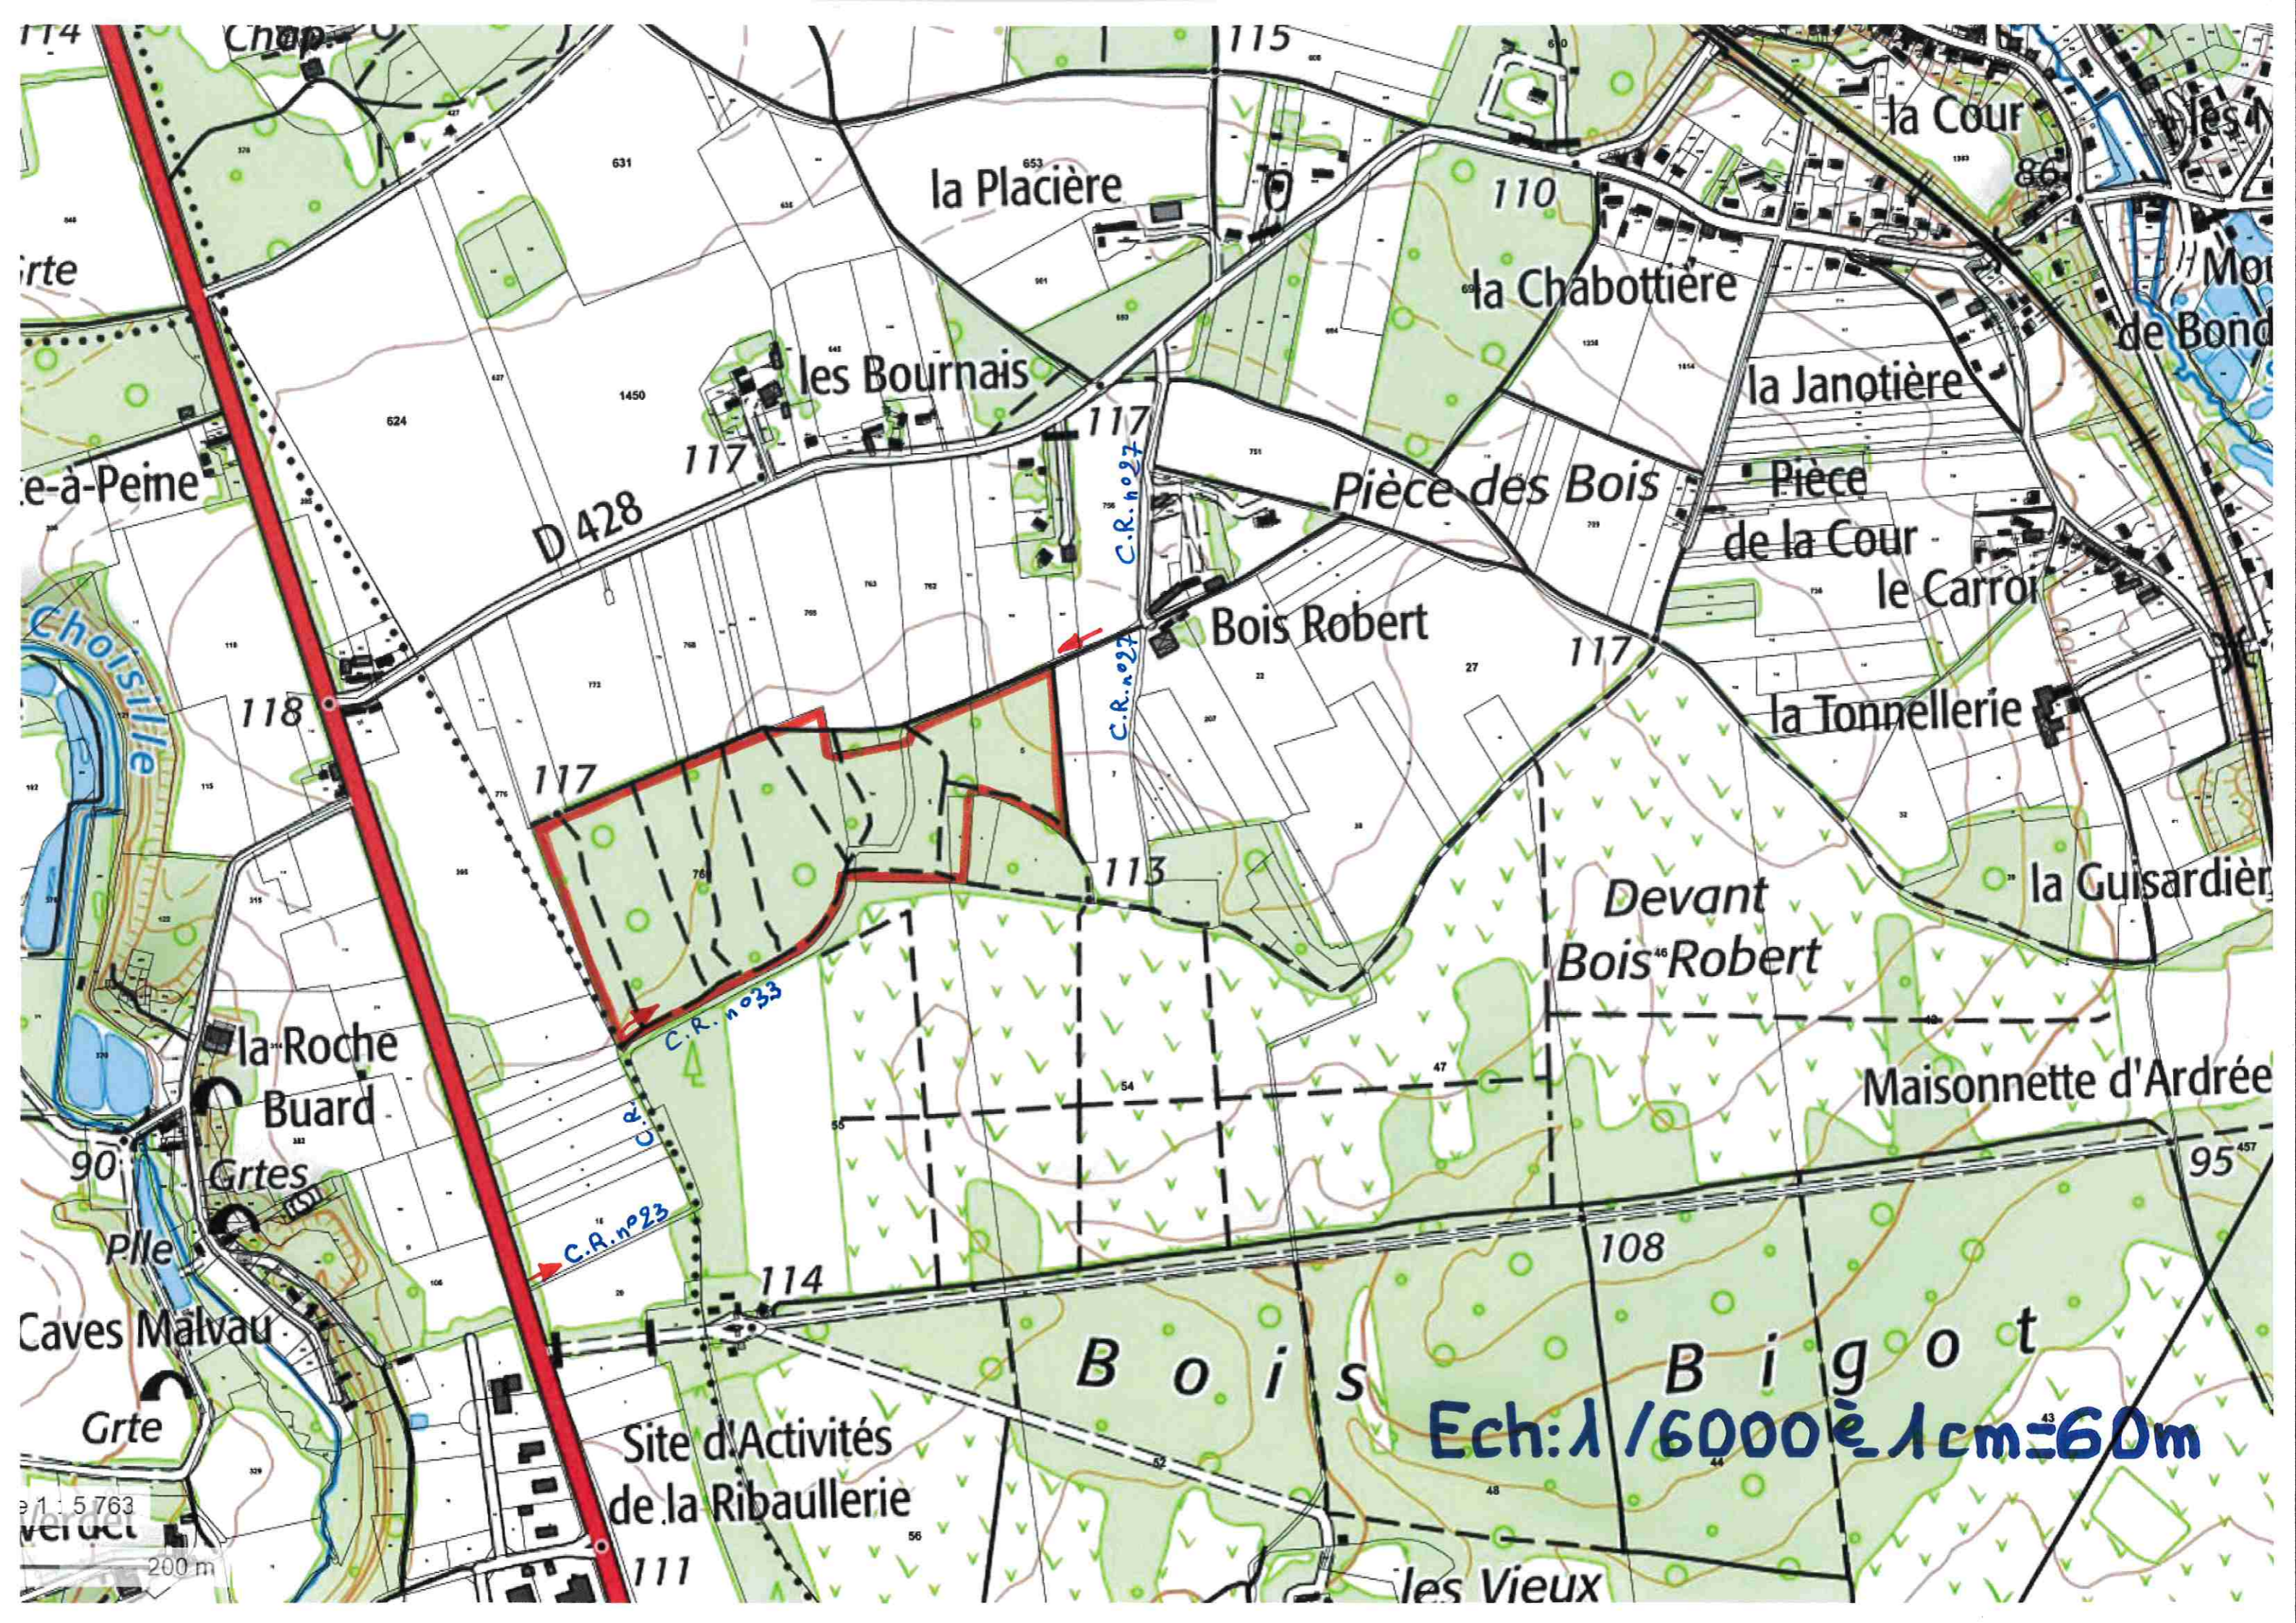

Communes de situation : SAINT-ANTOINE-DU-ROCHER

Nom de la forêt : FORET DE DEVANT BOIS ROBERT

Lieux-dits : Devant Bois Robert, Devant Les Petits Bournais

SURFACE : 11,6023 Ha Unités foncières : une seule

98 000

PRIX DE VENTE : € (Honoraires de transaction inclus à la charge du vendeur)

St-Antoine-du-Rocher

Bois Bigot

Ech: 1/118500 - 1cm = 118m50

Charentilly

500 m

1:11526