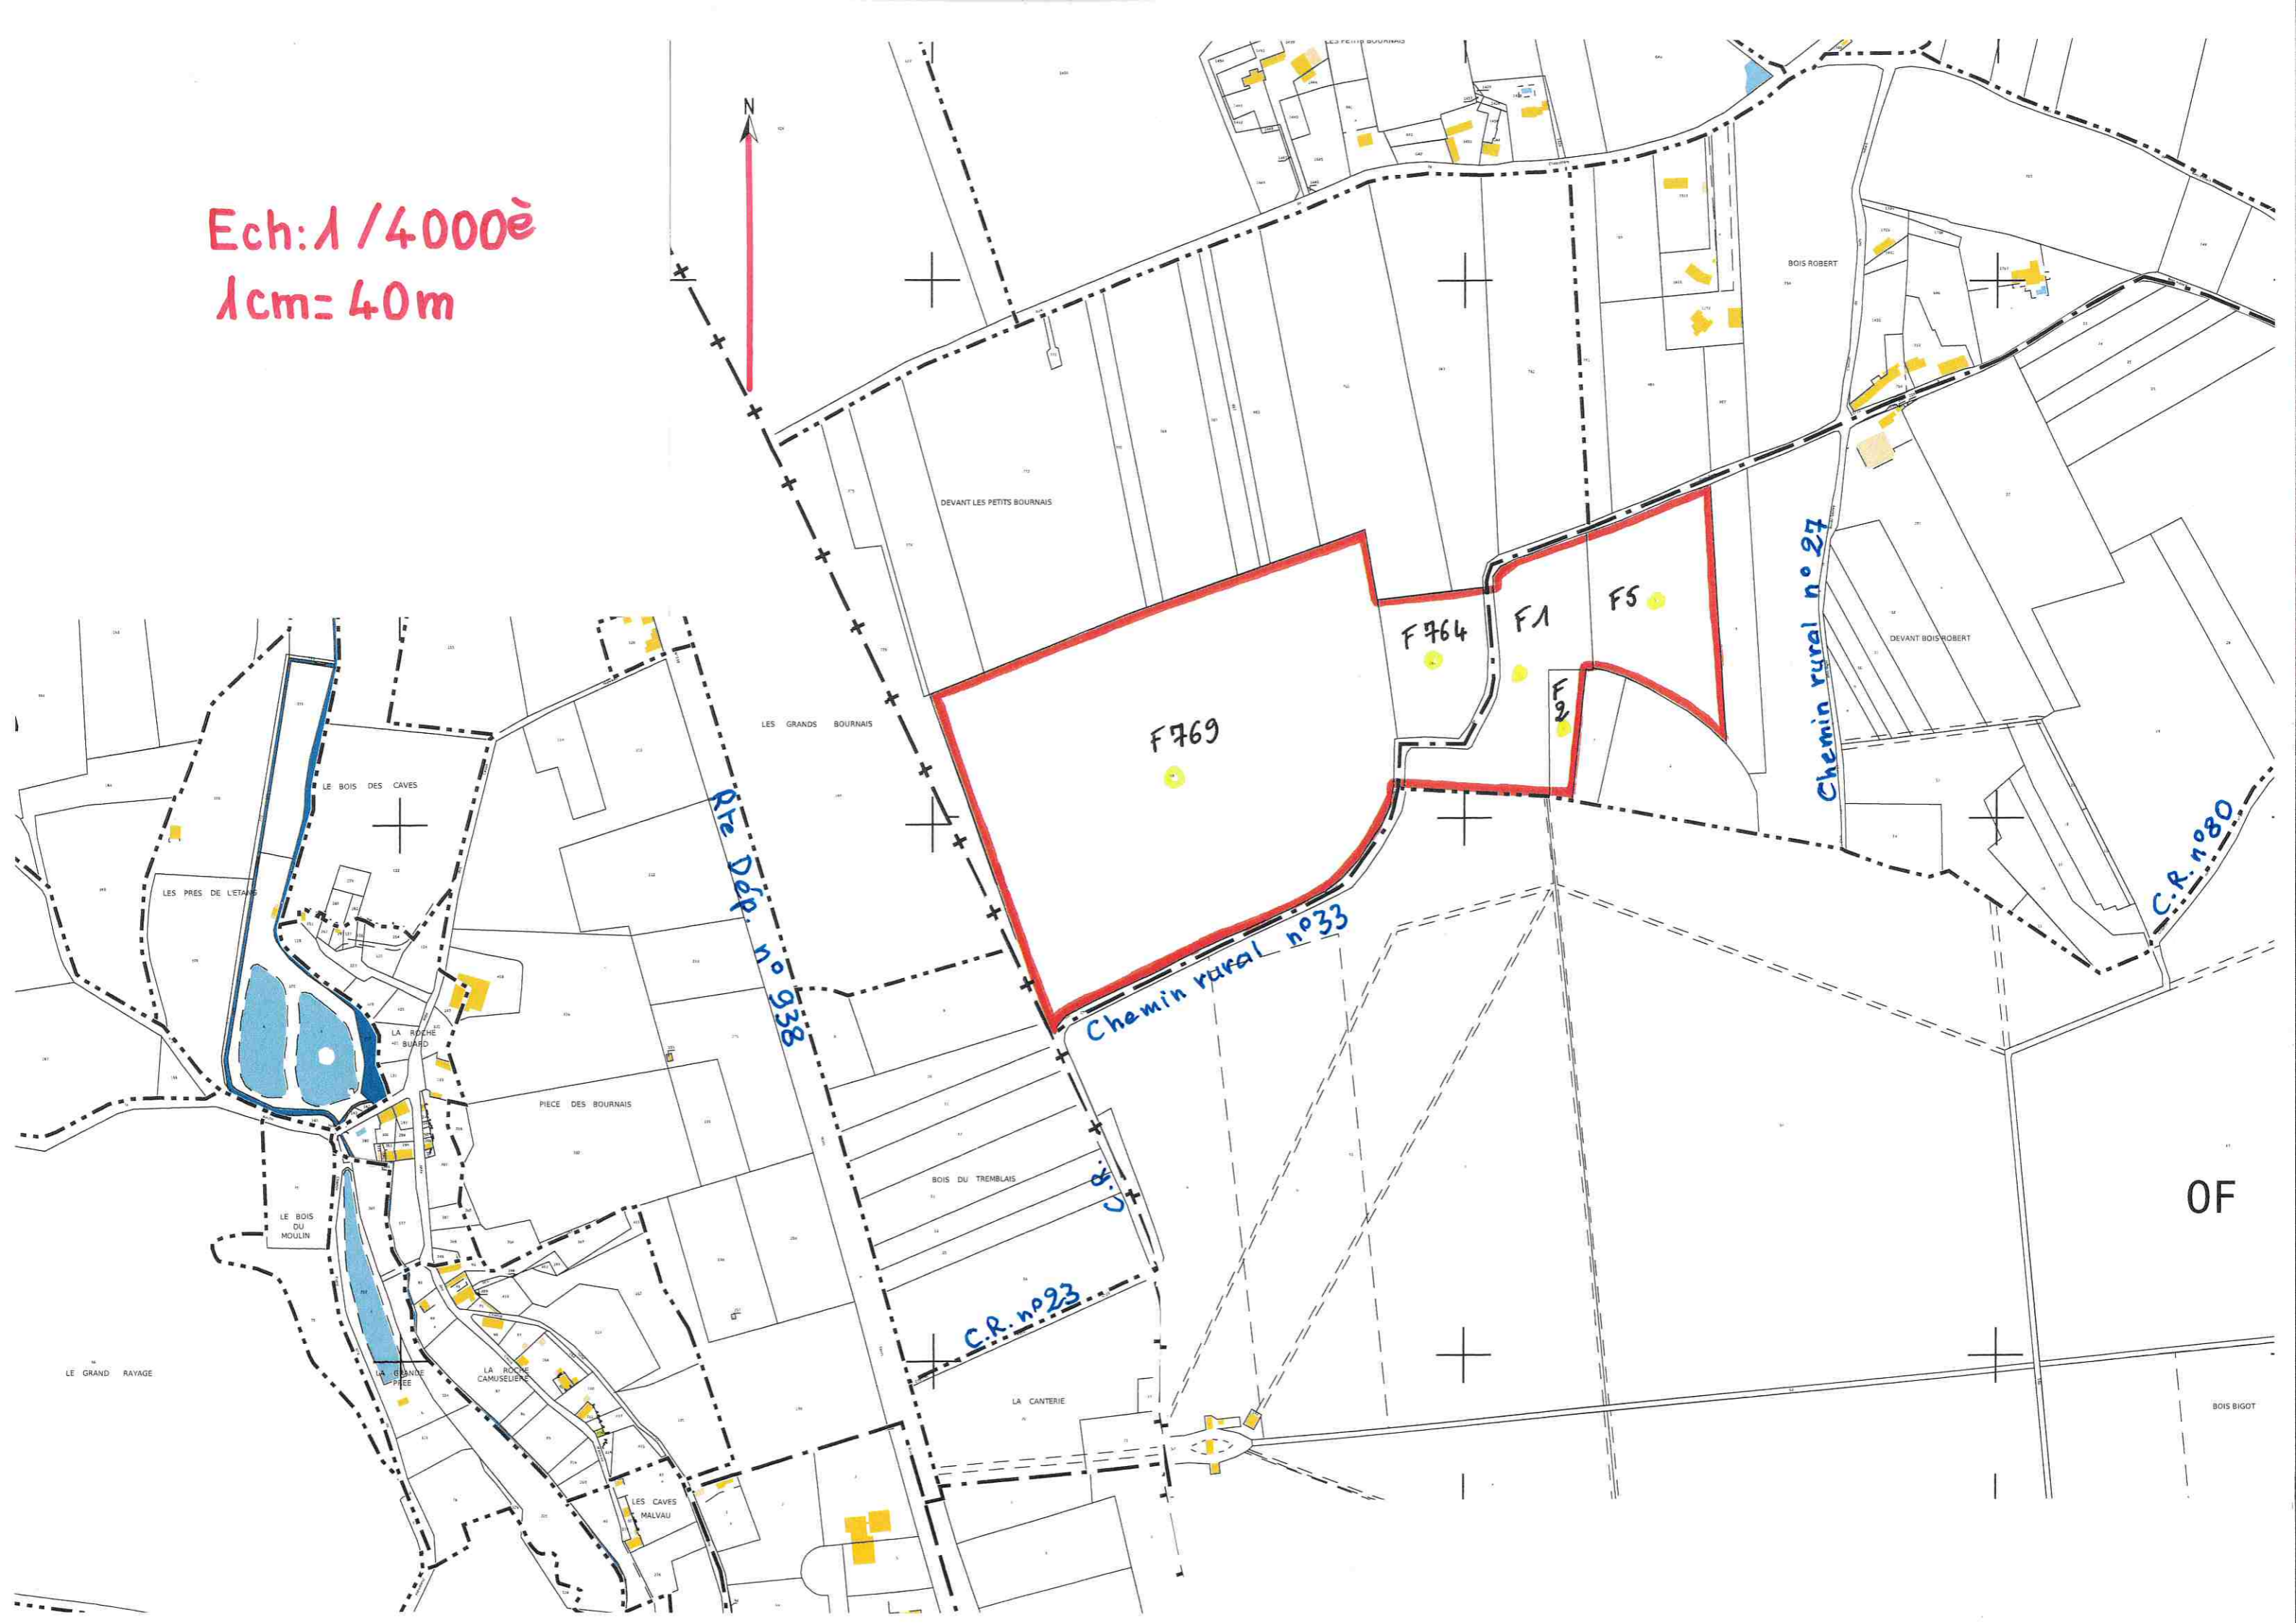

Ech: 1 / 4000^e
1cm = 40m

OF