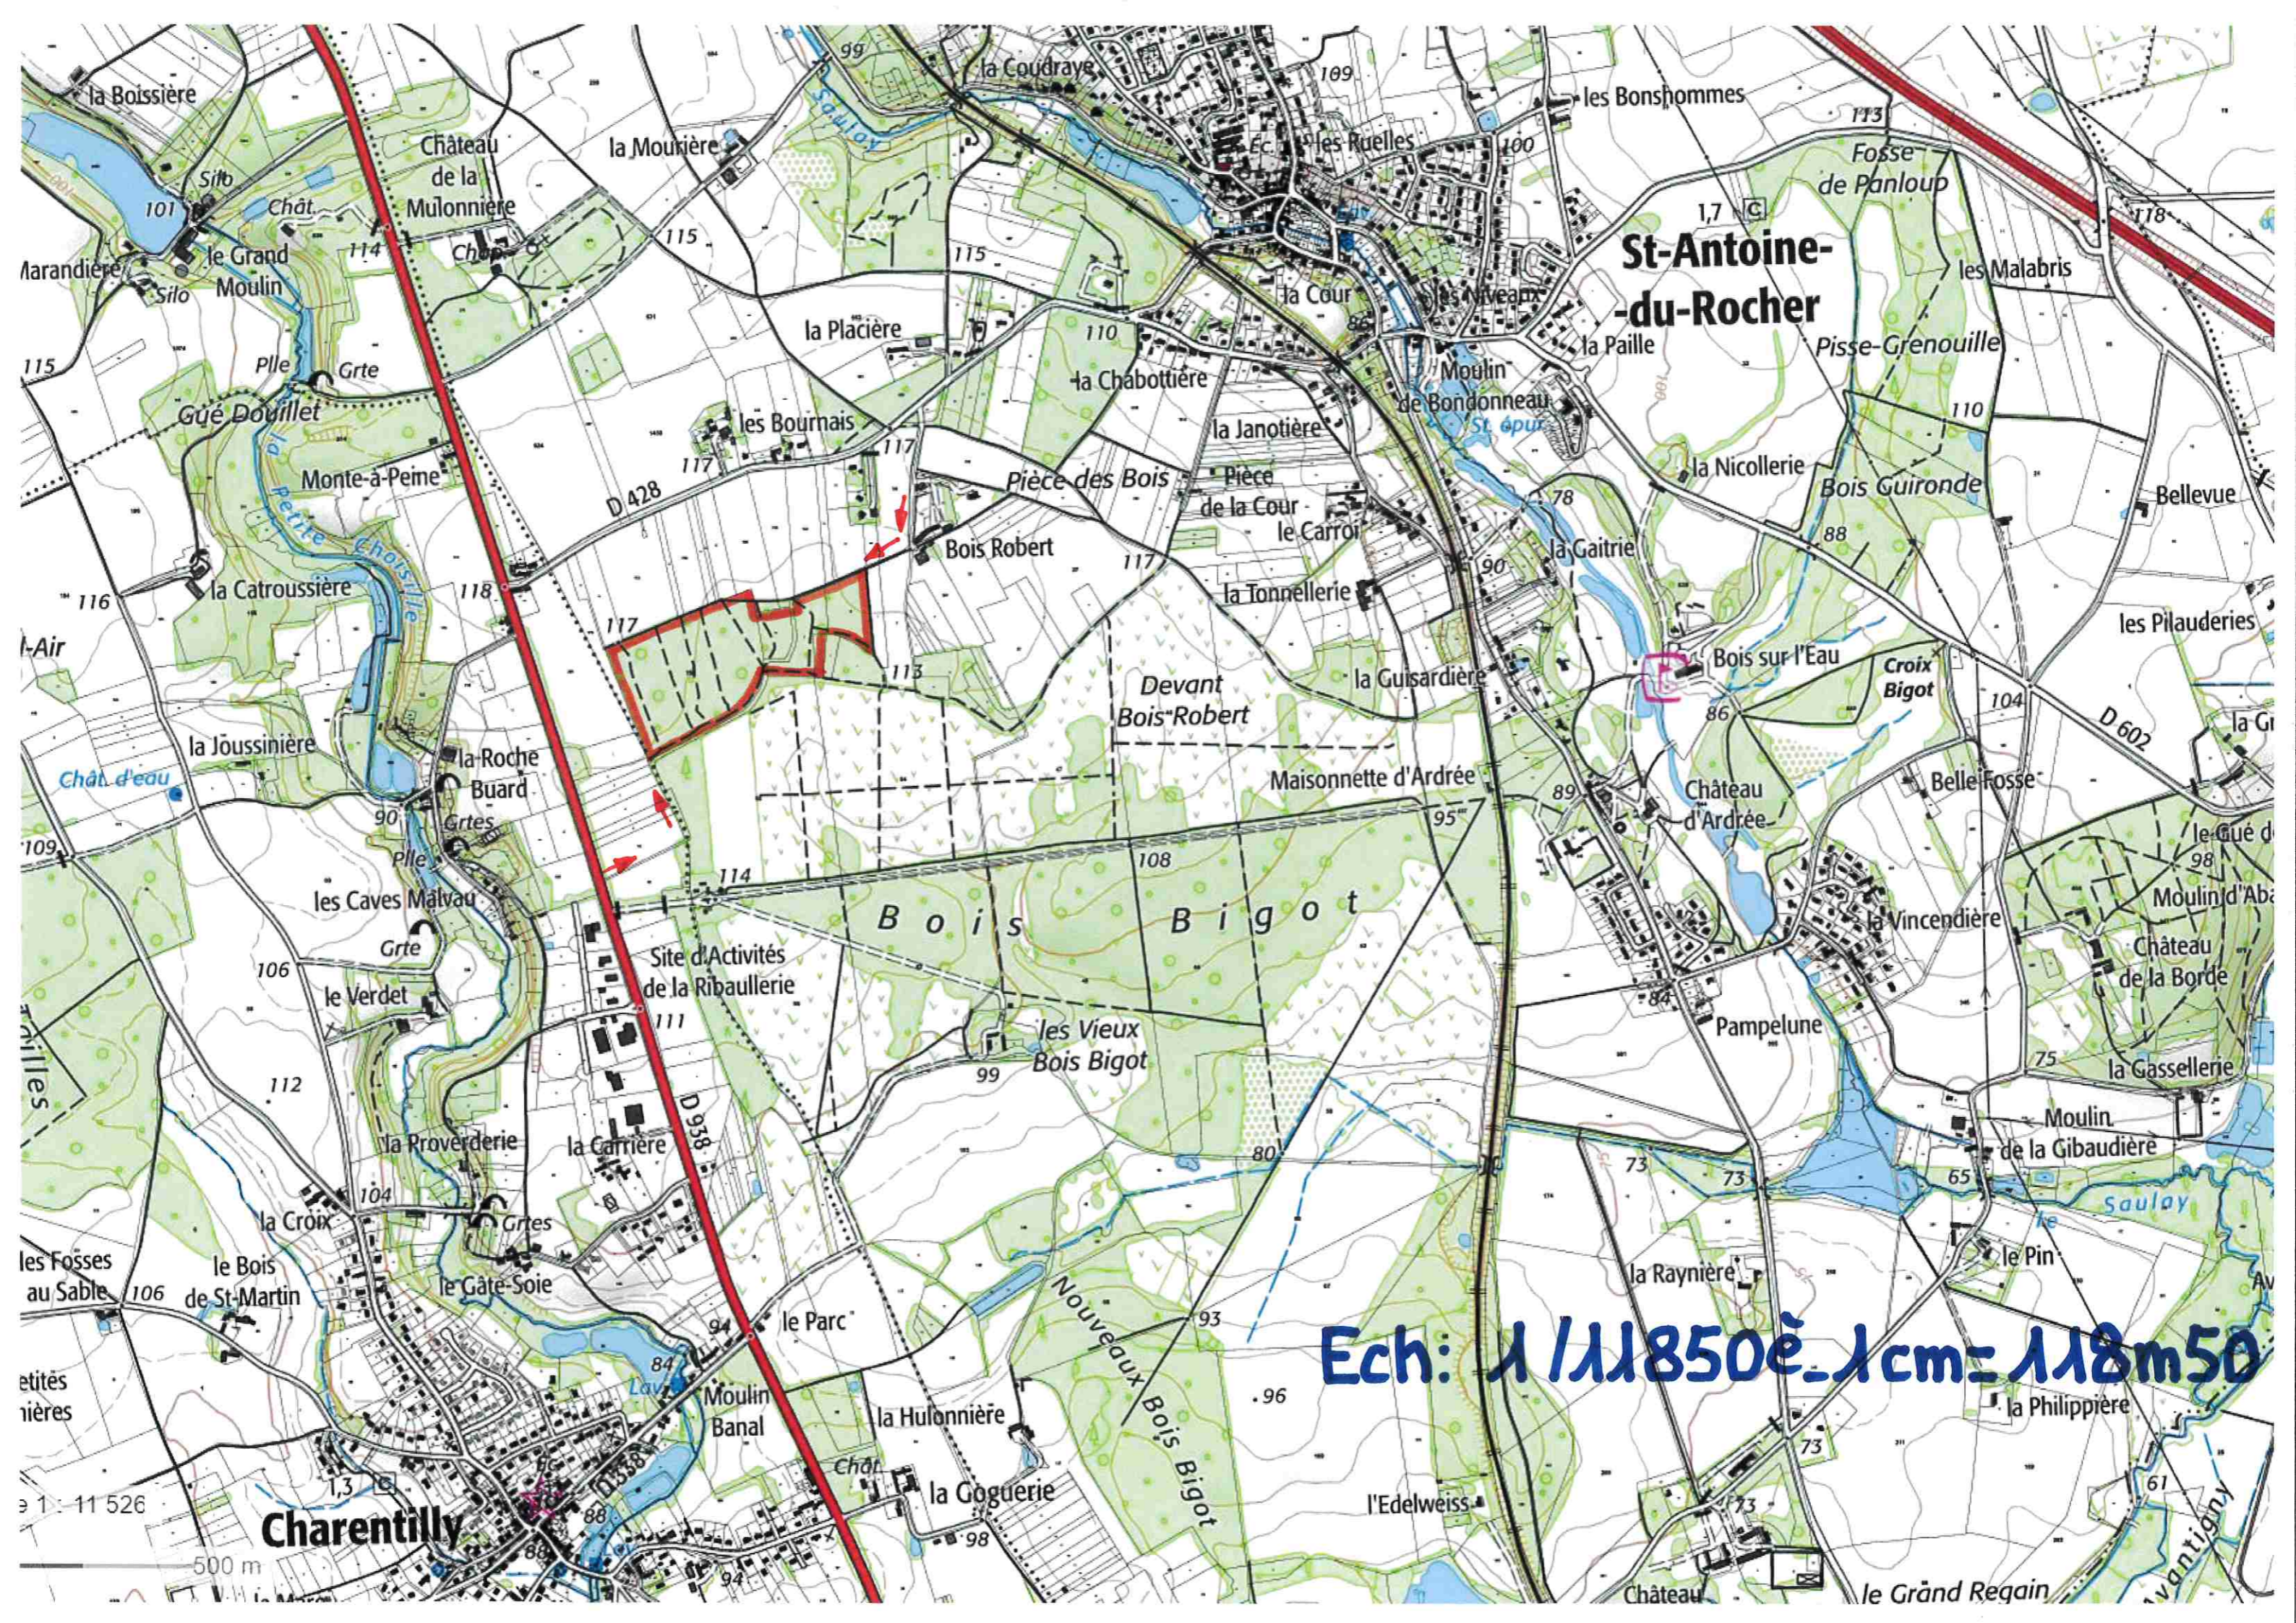

St-Antoine-du-Rocher

Bois Bigot

Ech: 1/118500 - 1cm = 118m50

Charentilly

500 m

1:11526